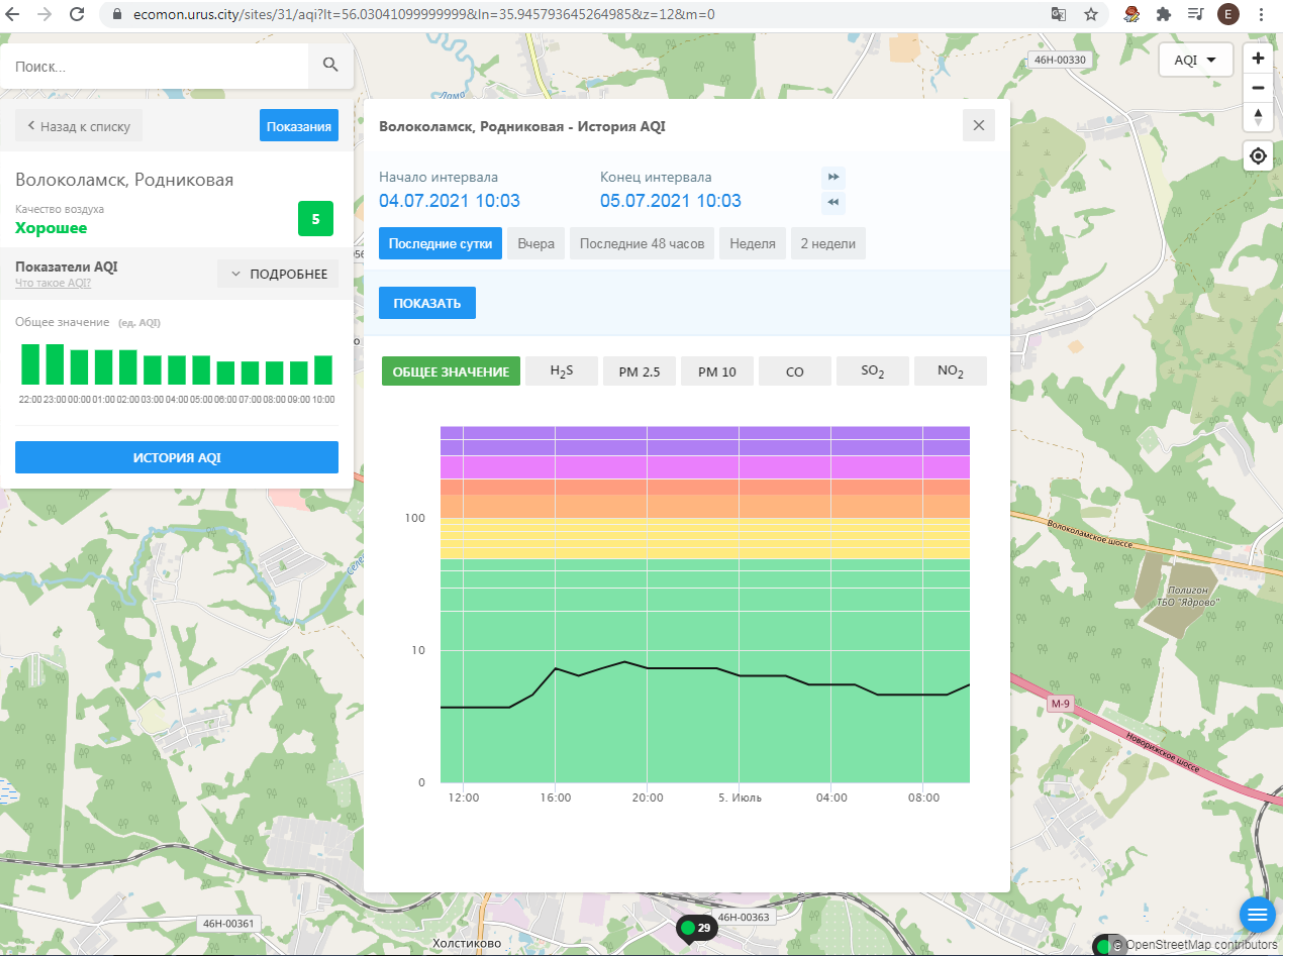

Поиск...

Волоколамск, Нелидово

Качество воздуха **Хорошее** 6

Показатели AQI  
Что такое AQI? ПОДРОБНЕЕ

Общее значение (ед. AQI)

22:00 23:00 00:00 01:00 02:00 03:00 04:00 05:00 06:00 07:00 08:00 09:00 10:00

**Показатели AQI**  
Что такое AQI? **ПОДРОБНЕЕ**

Общее значение (ед. AQI)

**ИСТОРИЯ AQI**

**Волоколамск, Нелидово - История AQI**

Начало интервала: **04.07.2021 10:02**    Конец интервала: **05.07.2021 10:02**

**Последние сутки**    Вчера    Последние 48 часов    Неделя    2 недели

**ПОКАЗАТЬ**

**ОБЩЕЕ ЗНАЧЕНИЕ**    H<sub>2</sub>S    PM 2.5    PM 10    **CO**    SO<sub>2</sub>    NO<sub>2</sub>

100  
10  
0

12:00    16:00    20:00    5. Июль    04:00    08:00

© OpenStreetMap contributors

ecomon.urus.city/sites/31/aqi?lt=56.03041099999999&ln=35.945793645264985&z=12&m=0

Поиск...

Волоколамск, Родниковая

Качество воздуха **Хорошее** 5

Показатели AQI  
Что такое AQI? ПОДРОБНЕЕ