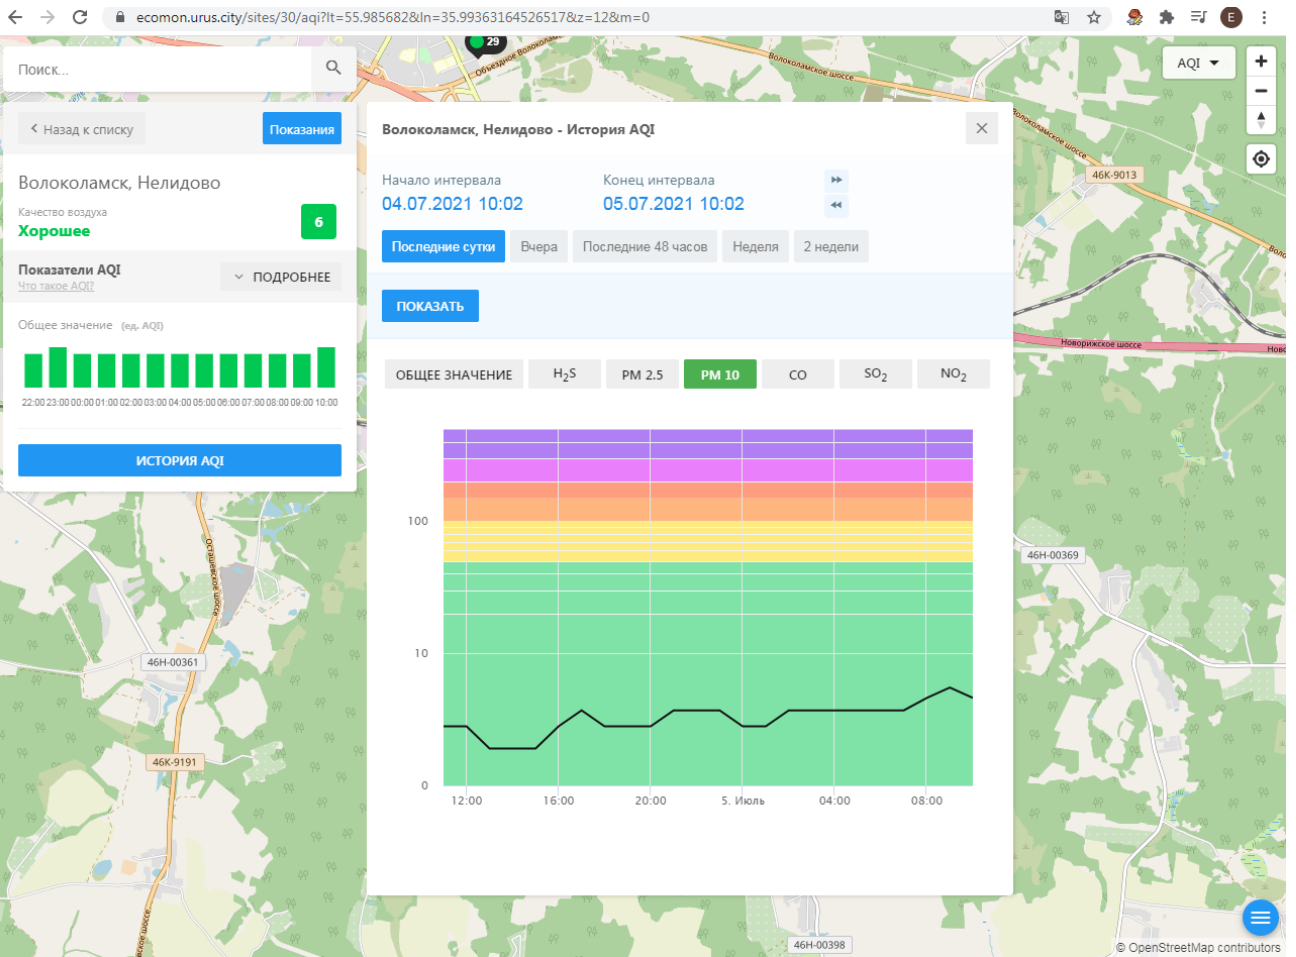

Поиск...

Волоколамск, Нелидово

Качество воздуха **Хорошее** 6

Показатели AQI  
Что такое AQI? ПОДРОБНЕЕ

Общее значение (ед. AQI)

22:00 23:00 00:00 01:00 02:00 03:00 04:00 05:00 06:00 07:00 08:00 09:00 10:00

100

10

0

12:00    16:00    20:00    5. Июль    04:00    08:00

© OpenStreetMap contributors

Поиск...

← Назад к списку **Показания**

**Волоколамск, Нелидово**  
Качество воздуха **Хорошее** **6**

**Показатели AQI**  
Что такое AQI? **ПОДРОБНЕЕ**

Общее значение (ед. AQI)

**ИСТОРИЯ AQI**

**Волоколамск, Нелидово - История AQI**

Начало интервала: **04.07.2021 10:02**    Конец интервала: **05.07.2021 10:02**