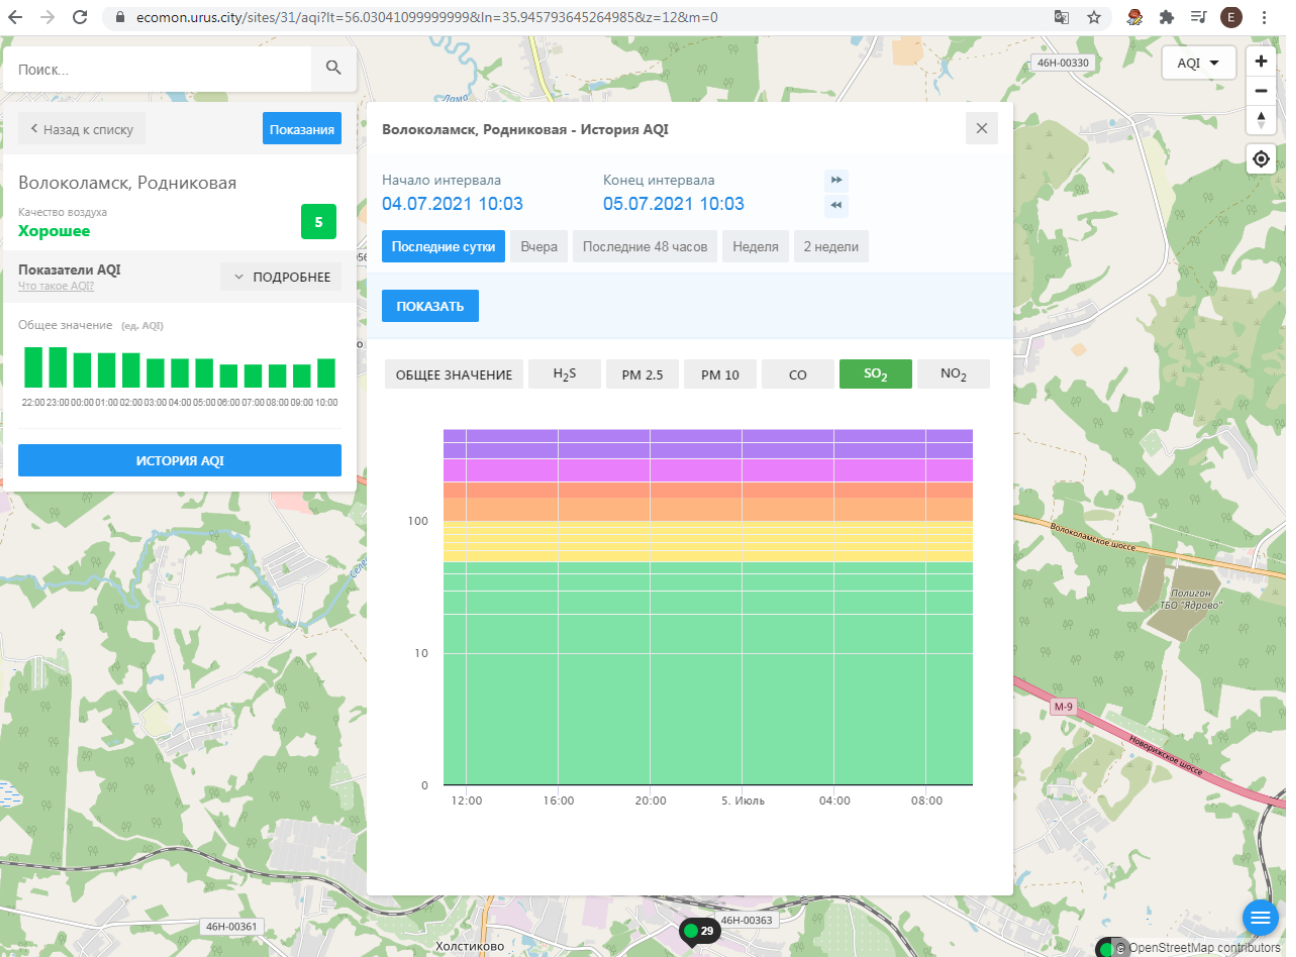

© OpenStreetMap contributors

ecomon.urus.city/sites/31/aqi?lt=56.03041099999999&ln=35.945793645264985&z=12&m=0

Поиск...

Волоколамск, Родниковая

Качество воздуха **Хорошее** 5

Показатели AQI  
Что такое AQI? ПОДРОБНЕЕ

Общее значение (ед. AQI)

ИСТОРИЯ AQI

Волоколамск, Родниковая - История AQI

Начало интервала: 04.07.2021 10:03  
Конец интервала: 05.07.2021 10:03

Последние сутки | Вчера | Последние 48 часов | Неделя | 2 недели

ПОКАЗАТЬ

ОБЩЕЕ ЗНАЧЕНИЕ | H<sub>2</sub>S | PM 2.5 | **PM 10** | CO | SO<sub>2</sub> | NO<sub>2</sub>

100  
10  
0

12:00 16:00 20:00 5. Июль 04:00 08:00

46Н-00330  
46Н-00361  
46Н-00363  
Холстиково  
Волоколамское шоссе  
Родниковское шоссе  
M-9  
Волоколамск  
ТВО "Ядрово"  
OpenStreetMap contributors

ecomon.urus.city/sites/31/aqi?lt=56.03041099999999&ln=35.945793645264985&z=12&m=0

Поиск...

Волоколамск, Родниковая

Качество воздуха **Хорошее** 5

Показатели AQI Что такое AQI? ПОДРОБНЕЕ

Общее значение (ед. AQI)