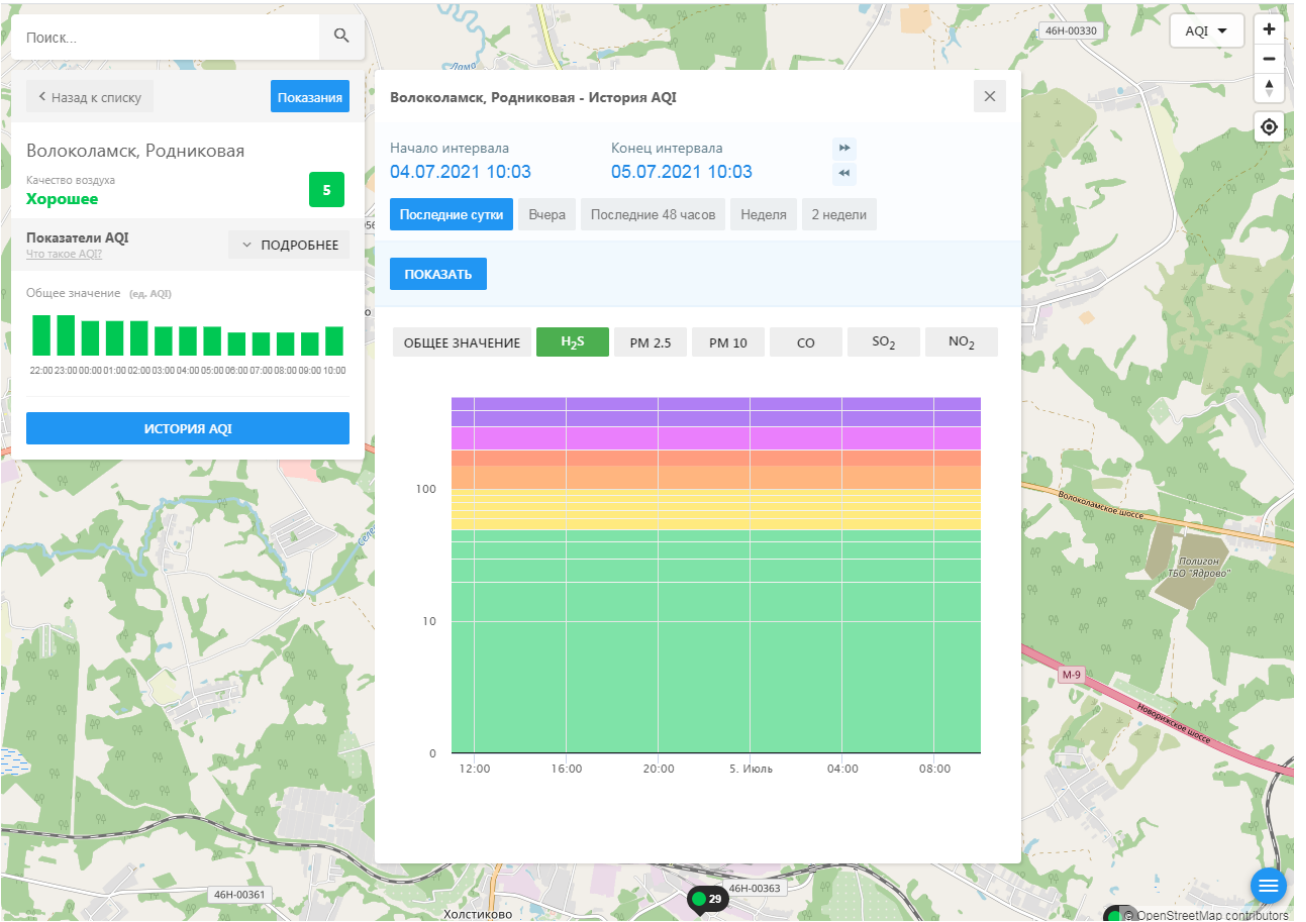

**Показатели AQI**  
Что такое AQI? **ПОДРОБНЕЕ**

Общее значение (ед. AQI)

**ИСТОРИЯ AQI**

**Волоколамск, Нелидово - История AQI**

Начало интервала: **04.07.2021 10:02**    Конец интервала: **05.07.2021 10:02**

**Последние сутки**    Вчера    Последние 48 часов    Неделя    2 недели

**ПОКАЗАТЬ**

**ОБЩЕЕ ЗНАЧЕНИЕ**    H<sub>2</sub>S    PM 2.5    PM 10    **CO**    SO<sub>2</sub>    NO<sub>2</sub>

100  
10  
0

12:00    16:00    20:00    5. Июль    04:00    08:00

© OpenStreetMap contributors

ecomon.urus.city/sites/31/aqi?lt=56.03041099999999&ln=35.945793645264985&z=12&m=0

Поиск...

Волоколамск, Родниковая

Качество воздуха **Хорошее** 5

Показатели AQI  
Что такое AQI? ПОДРОБНЕЕ