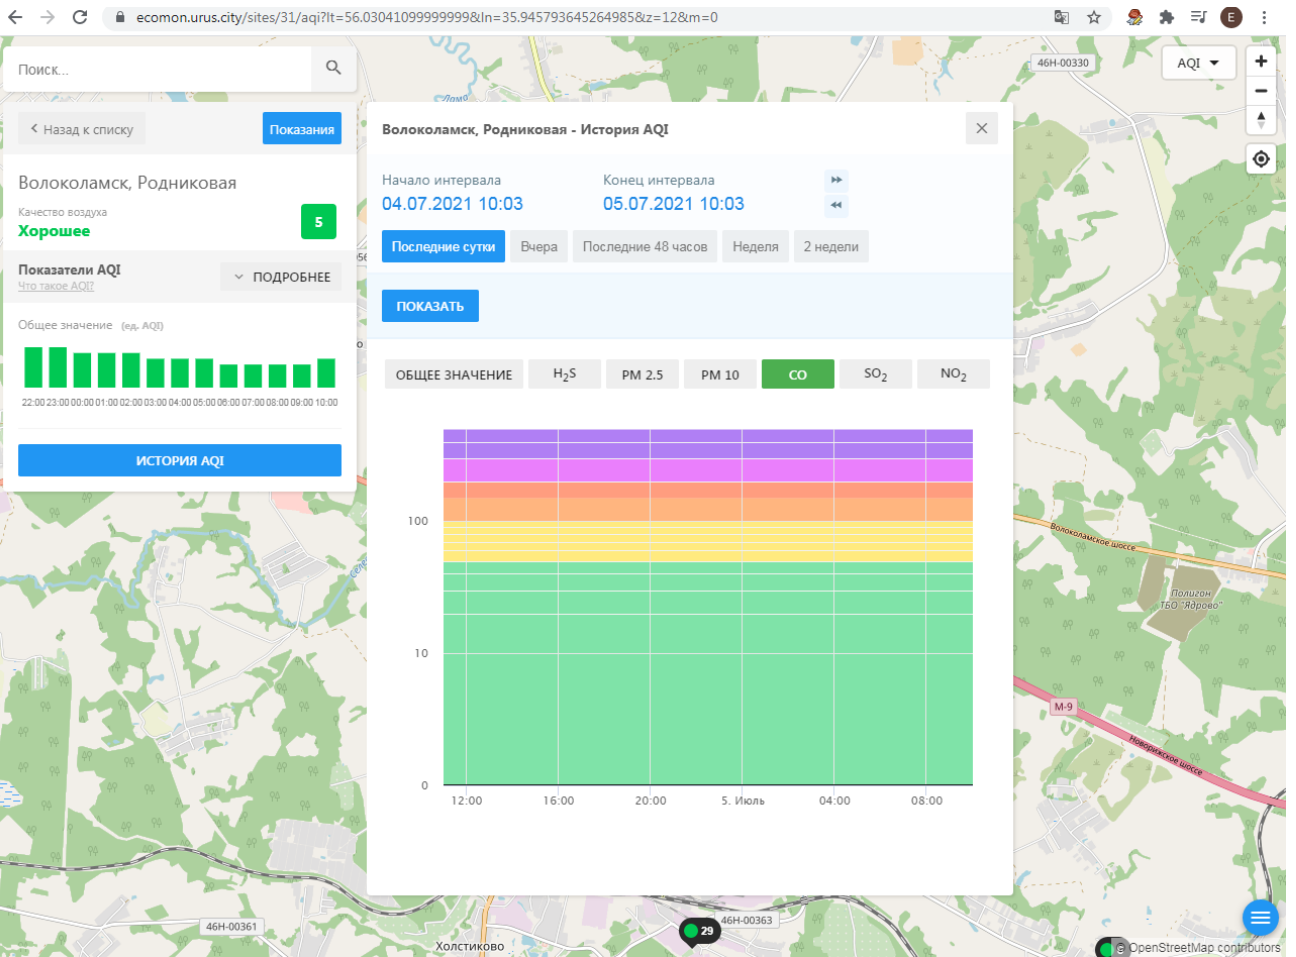

Поиск...

Волоколамск, Нелидово

Качество воздуха **Хорошее** 6

Показатели AQI  
Что такое AQI? ПОДРОБНЕЕ

Общее значение (ед. AQI)

22:00 23:00 00:00 01:00 02:00 03:00 04:00 05:00 06:00 07:00 08:00 09:00 10:00

© OpenStreetMap contributors

ecomon.urus.city/sites/31/aqi?lt=56.03041099999999&ln=35.945793645264985&z=12&m=0

Поиск...

Волоколамск, Родниковая

Качество воздуха **Хорошее** 5

Показатели AQI  
Что такое AQI? ПОДРОБНЕЕ

Общее значение (ед. AQI)

ИСТОРИЯ AQI

Волоколамск, Родниковая - История AQI

Начало интервала: 04.07.2021 10:03  
Конец интервала: 05.07.2021 10:03

Последние сутки | Вчера | Последние 48 часов | Неделя | 2 недели

ecomon.urus.city/sites/31/aqi?lt=56.03041099999999&ln=35.945793645264985&z=12&m=0

Поиск...

Волоколамск, Родниковая

Качество воздуха **Хорошее** 5

Показатели AQI Что такое AQI? ПОДРОБНЕЕ

Общее значение (ед. AQI)