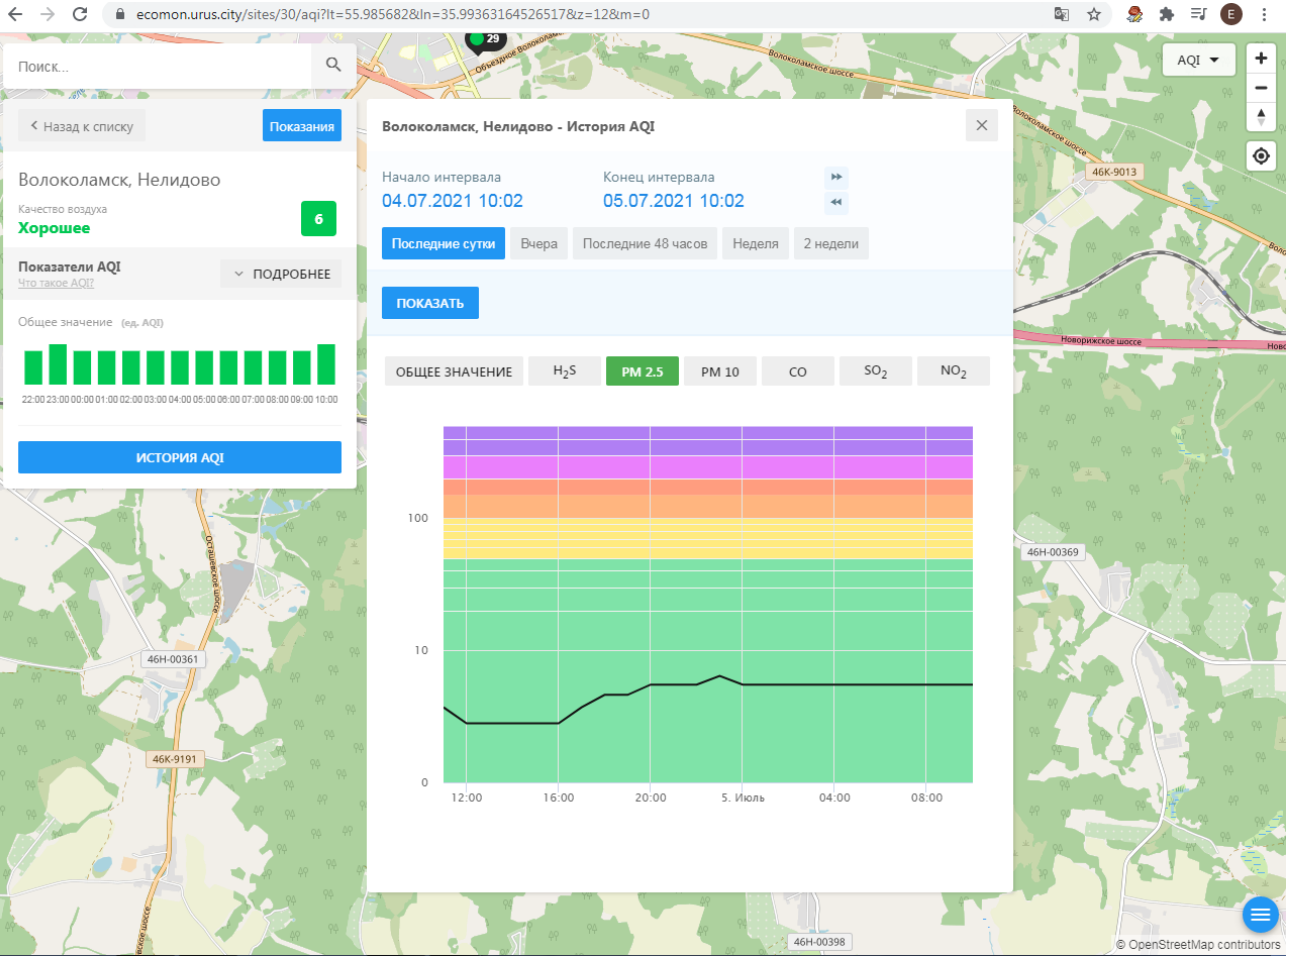

Поиск...

Волоколамск, Нелидово

Качество воздуха **Хорошее** 6

Показатели AQI  
Что такое AQI? ПОДРОБНЕЕ

Общее значение (ед. AQI)

22:00 23:00 00:00 01:00 02:00 03:00 04:00 05:00 06:00 07:00 08:00 09:00 10:00

ИСТОРИЯ AQI

Волоколамск, Нелидово - История AQI

Начало интервала: 04.07.2021 10:02    Конец интервала: 05.07.2021 10:02

Последние сутки    Вчера    Последние 48 часов    Неделя    2 недели

ПОКАЗАТЬ

ОБЩЕЕ ЗНАЧЕНИЕ    H<sub>2</sub>S    PM 2.5    PM 10    CO    SO<sub>2</sub>    NO<sub>2</sub>

100

10

0

12:00    16:00    20:00    5. Июль    04:00    08:00

© OpenStreetMap contributors

Поиск...

← Назад к списку **Показания**

**Волоколамск, Нелидово**  
Качество воздуха **Хорошее** **6**

**Показатели AQI**  
Что такое AQI? **ПОДРОБНЕЕ**

Общее значение (ед. AQI)

**ИСТОРИЯ AQI**

**Волоколамск, Нелидово - История AQI**

Начало интервала: **04.07.2021 10:02**    Конец интервала: **05.07.2021 10:02**