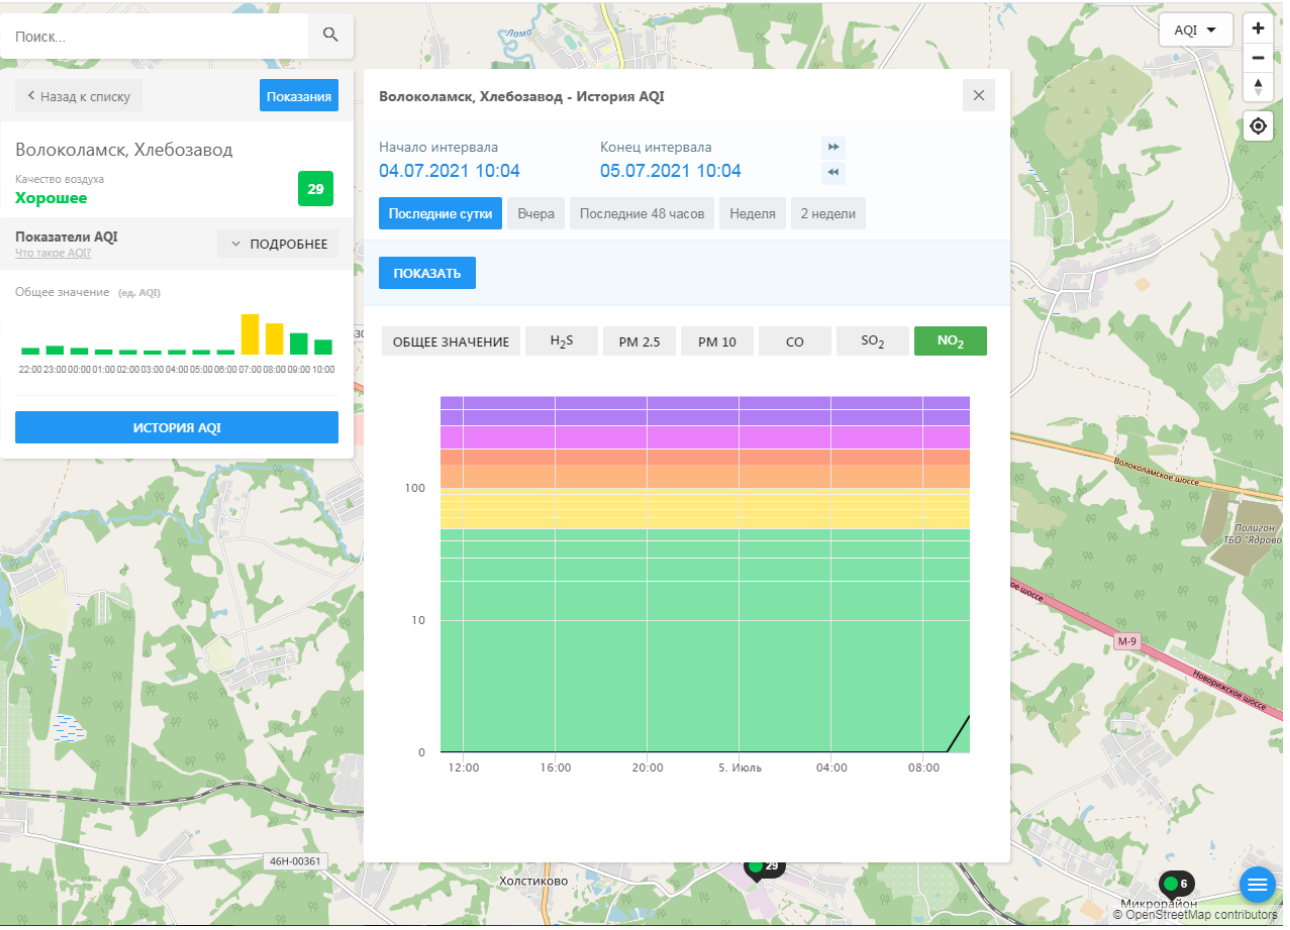

Показатели AQI  
Что такое AQI? ПОДРОБНЕЕ

Общее значение (ед. AQI)

ИСТОРИЯ AQI

Волоколамск, Хлебозавод - История AQI

Начало интервала: 04.07.2021 10:04  
Конец интервала: 05.07.2021 10:04

Последние сутки | Вчера | Последние 48 часов | Неделя | 2 недели

ПОКАЗАТЬ

ОБЩЕЕ ЗНАЧЕНИЕ | H<sub>2</sub>S | PM 2.5 | PM 10 | CO | **SO<sub>2</sub>** | NO<sub>2</sub>

100  
10  
0

12:00 16:00 20:00 5. Июль 04:00 08:00

46Н-00361  
Холстиково  
Микрорайон  
© OpenStreetMap contributors