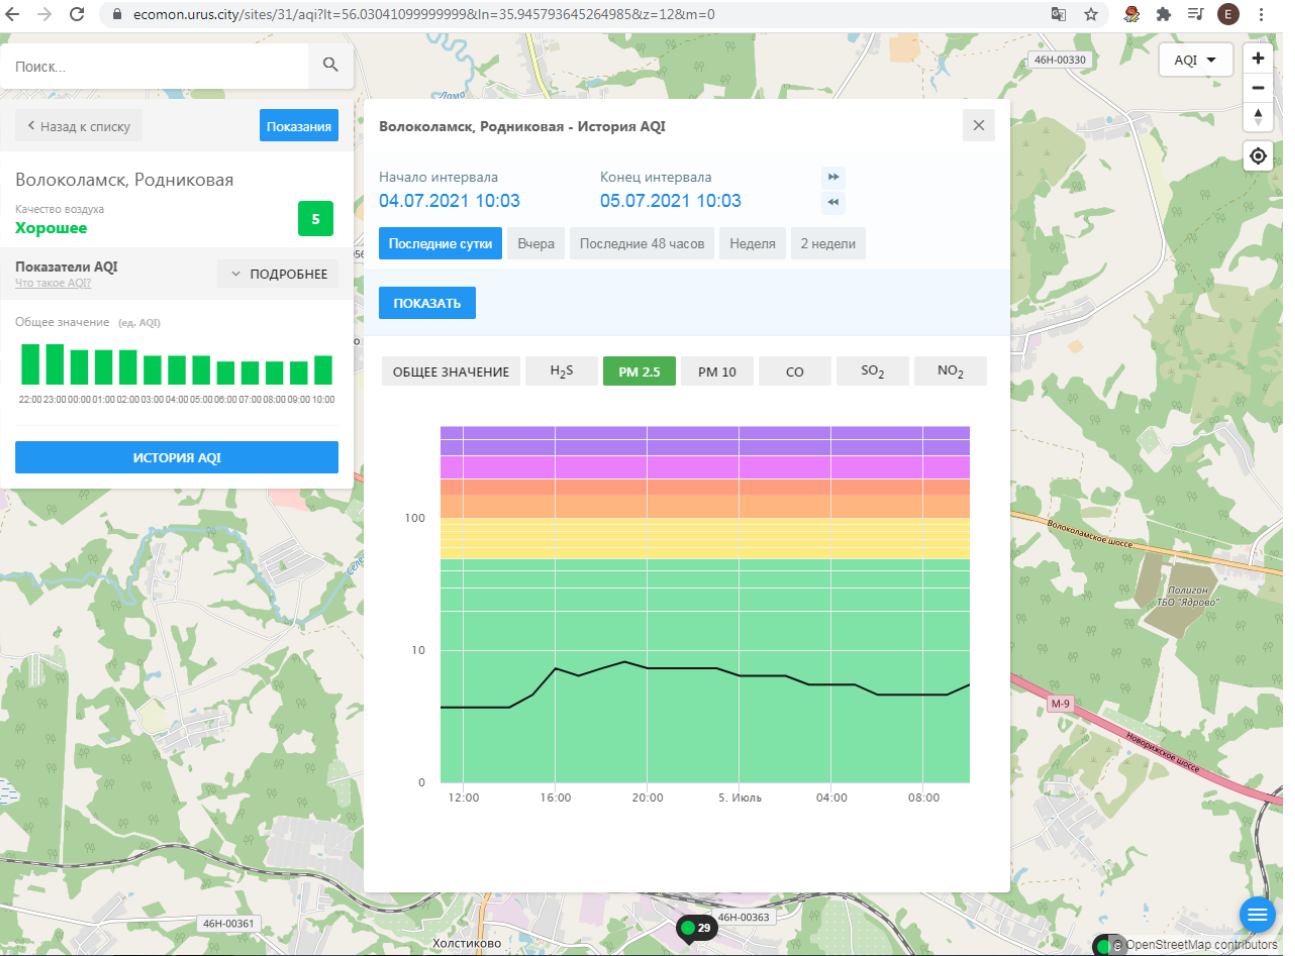

Поиск...

Волоколамск, Нелидово

Качество воздуха **Хорошее** 6

Показатели AQI  
Что такое AQI? ПОДРОБНЕЕ

Общее значение (ед. AQI)

22:00 23:00 00:00 01:00 02:00 03:00 04:00 05:00 06:00 07:00 08:00 09:00 10:00

**Показатели AQI**  
Что такое AQI? **ПОДРОБНЕЕ**

Общее значение (ед. AQI)

**ИСТОРИЯ AQI**

**Волоколамск, Нелидово - История AQI**

Начало интервала: **04.07.2021 10:02**    Конец интервала: **05.07.2021 10:02**

© OpenStreetMap contributors

ecomon.urus.city/sites/31/aqi?lt=56.03041099999999&ln=35.945793645264985&z=12&m=0

Поиск...

Волоколамск, Родниковая

Качество воздуха **Хорошее** 5

Показатели AQI  
Что такое AQI? ПОДРОБНЕЕ

Общее значение (ед. AQI)

ИСТОРИЯ AQI

Волоколамск, Родниковая - История AQI

Начало интервала: 04.07.2021 10:03  
Конец интервала: 05.07.2021 10:03

Последние сутки | Вчера | Последние 48 часов | Неделя | 2 недели