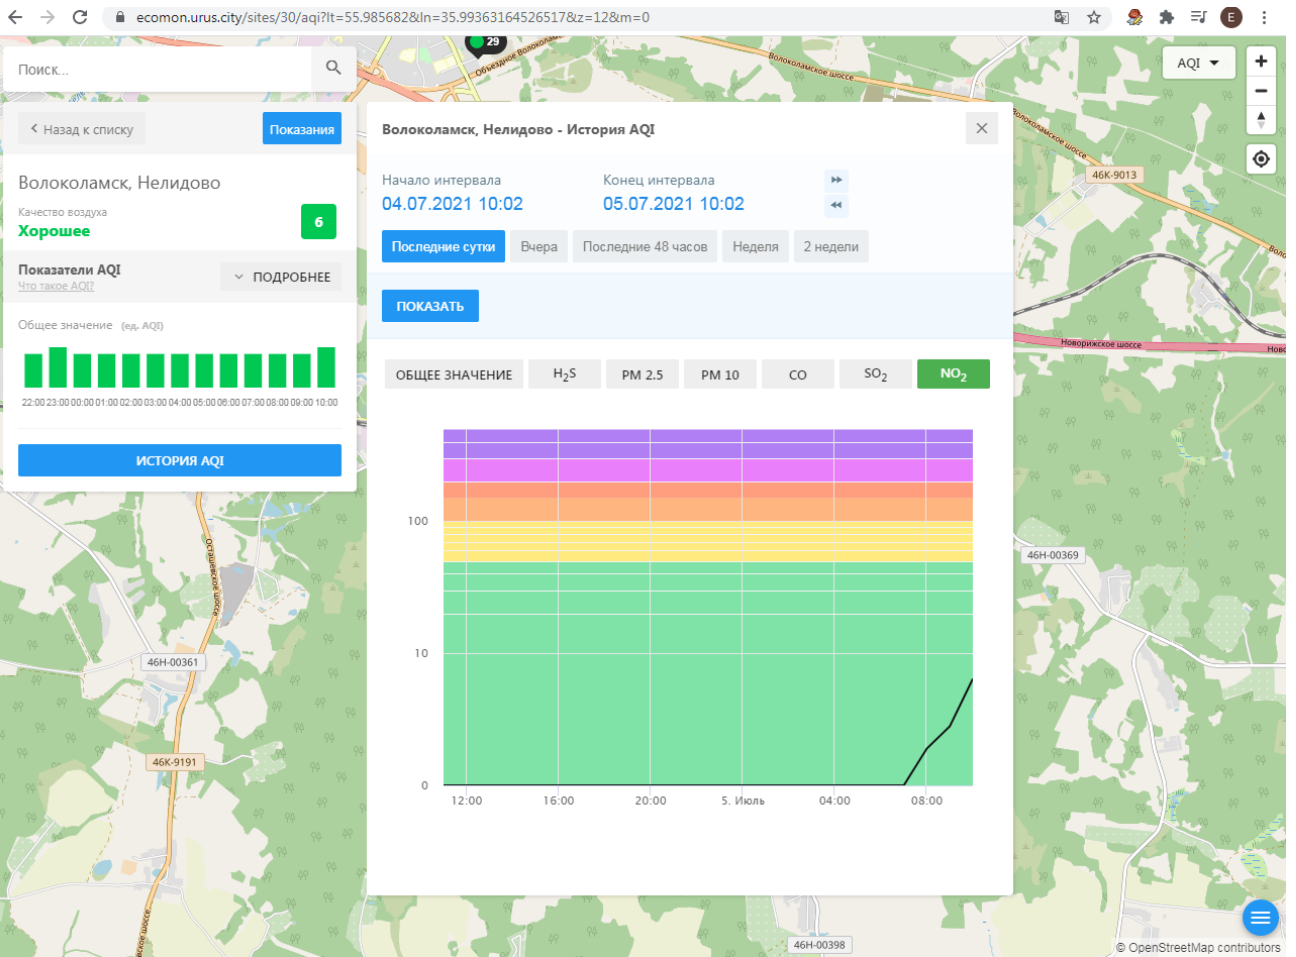

Поиск...

Волоколамск, Нелидово

Качество воздуха **Хорошее** 6

Показатели AQI  
Что такое AQI? ПОДРОБНЕЕ

Общее значение (ед. AQI)

22:00 23:00 00:00 01:00 02:00 03:00 04:00 05:00 06:00 07:00 08:00 09:00 10:00

**Показатели AQI**  
Что такое AQI? **ПОДРОБНЕЕ**

Общее значение (ед. AQI)

**ИСТОРИЯ AQI**

**Волоколамск, Нелидово - История AQI**

Начало интервала: **04.07.2021 10:02**    Конец интервала: **05.07.2021 10:02**

**Последние сутки**    Вчера    Последние 48 часов    Неделя    2 недели

**ПОКАЗАТЬ**

**ОБЩЕЕ ЗНАЧЕНИЕ**    H<sub>2</sub>S    PM 2.5    PM 10    **CO**    SO<sub>2</sub>    NO<sub>2</sub>

100  
10  
0

12:00    16:00    20:00    5. Июль    04:00    08:00

© OpenStreetMap contributors

ecomon.urus.city/sites/31/aqi?lt=56.03041099999999&ln=35.945793645264985&z=12&m=0

Поиск...

Волоколамск, Родниковая

Качество воздуха **Хорошее** 5

Показатели AQI  
Что такое AQI? ПОДРОБНЕЕ