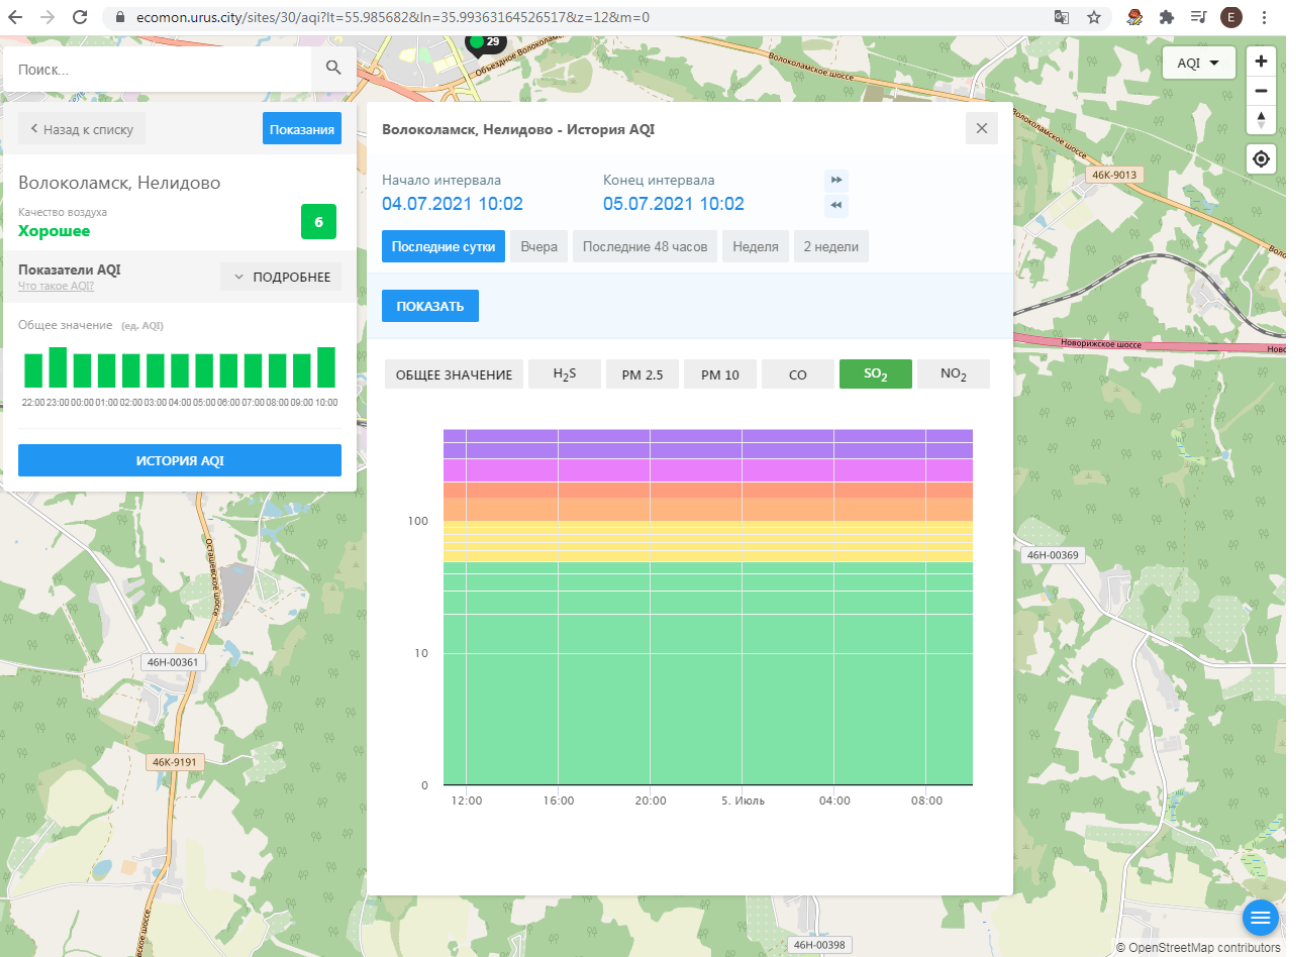

Поиск...

Волоколамск, Нелидово

Качество воздуха **Хорошее** 6

Показатели AQI  
Что такое AQI? ПОДРОБНЕЕ

Общее значение (ед. AQI)

22:00 23:00 00:00 01:00 02:00 03:00 04:00 05:00 06:00 07:00 08:00 09:00 10:00

**Показатели AQI**  
Что такое AQI? **ПОДРОБНЕЕ**

Общее значение (ед. AQI)

**ИСТОРИЯ AQI**

**Волоколамск, Нелидово - История AQI**

Начало интервала: **04.07.2021 10:02**    Конец интервала: **05.07.2021 10:02**

**Последние сутки**    Вчера    Последние 48 часов    Неделя    2 недели

**ПОКАЗАТЬ**

**ОБЩЕЕ ЗНАЧЕНИЕ**    H<sub>2</sub>S    PM 2.5    PM 10    **CO**    SO<sub>2</sub>    NO<sub>2</sub>

100  
10  
0

12:00    16:00    20:00    5. Июль    04:00    08:00

© OpenStreetMap contributors

ecomon.urus.city/sites/31/aqi?lt=56.03041099999999&ln=35.945793645264985&z=12&m=0

Поиск...

Волоколамск, Родниковая

Качество воздуха **Хорошее** 5

Показатели AQI  
Что такое AQI? ПОДРОБНЕЕ