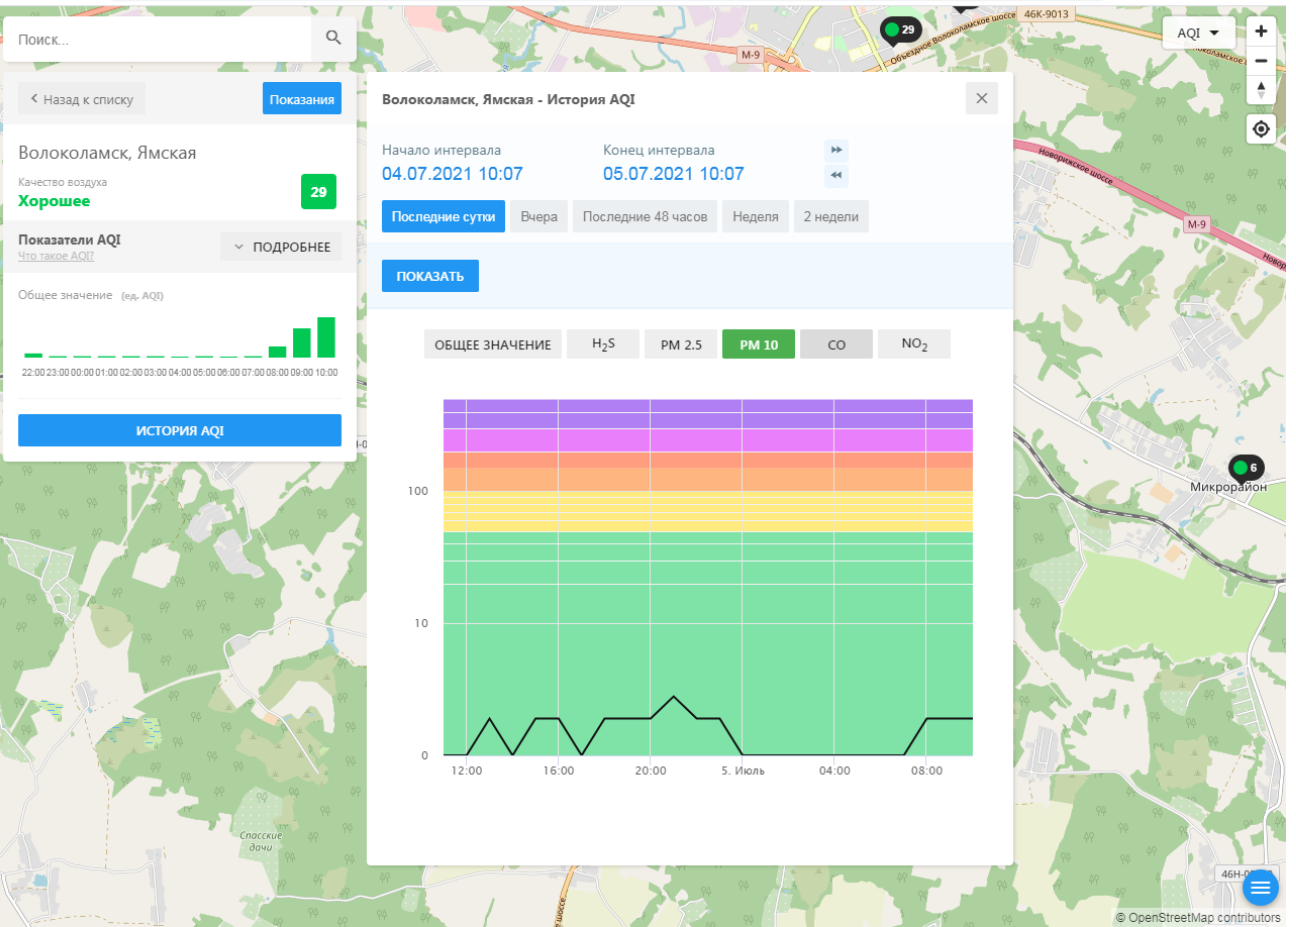

100  
10  
0

12:00   16:00   20:00   5. Июль   04:00   08:00

© OpenStreetMap contributors

Поиск...

Волоколамск, Ямская

Качество воздуха **Хорошее** 29

Показатели AQI  
Что такое AQI? [ПОДРОБНЕЕ](#)

Общее значение (ед. AQI)

ИСТОРИЯ AQI

Волоколамск, Ямская - История AQI

Начало интервала: 04.07.2021 10:07  
Конец интервала: 05.07.2021 10:07

Последние сутки | Вчера | Последние 48 часов | Неделя | 2 недели

ПОКАЗАТЬ

ОБЩЕЕ ЗНАЧЕНИЕ | H<sub>2</sub>S | **PM 2.5** | PM 10 | CO | NO<sub>2</sub>

© OpenStreetMap contributors

ecomon.urus.city/sites/29/aqi?lt=55.987415999999996&ln=35.92300064526523&cz=12&m=0

Поиск...

Волоколамск, Ямская

Качество воздуха **Хорошее** 29

Показатели AQI  
Что такое AQI? ПОДРОБНЕЕ