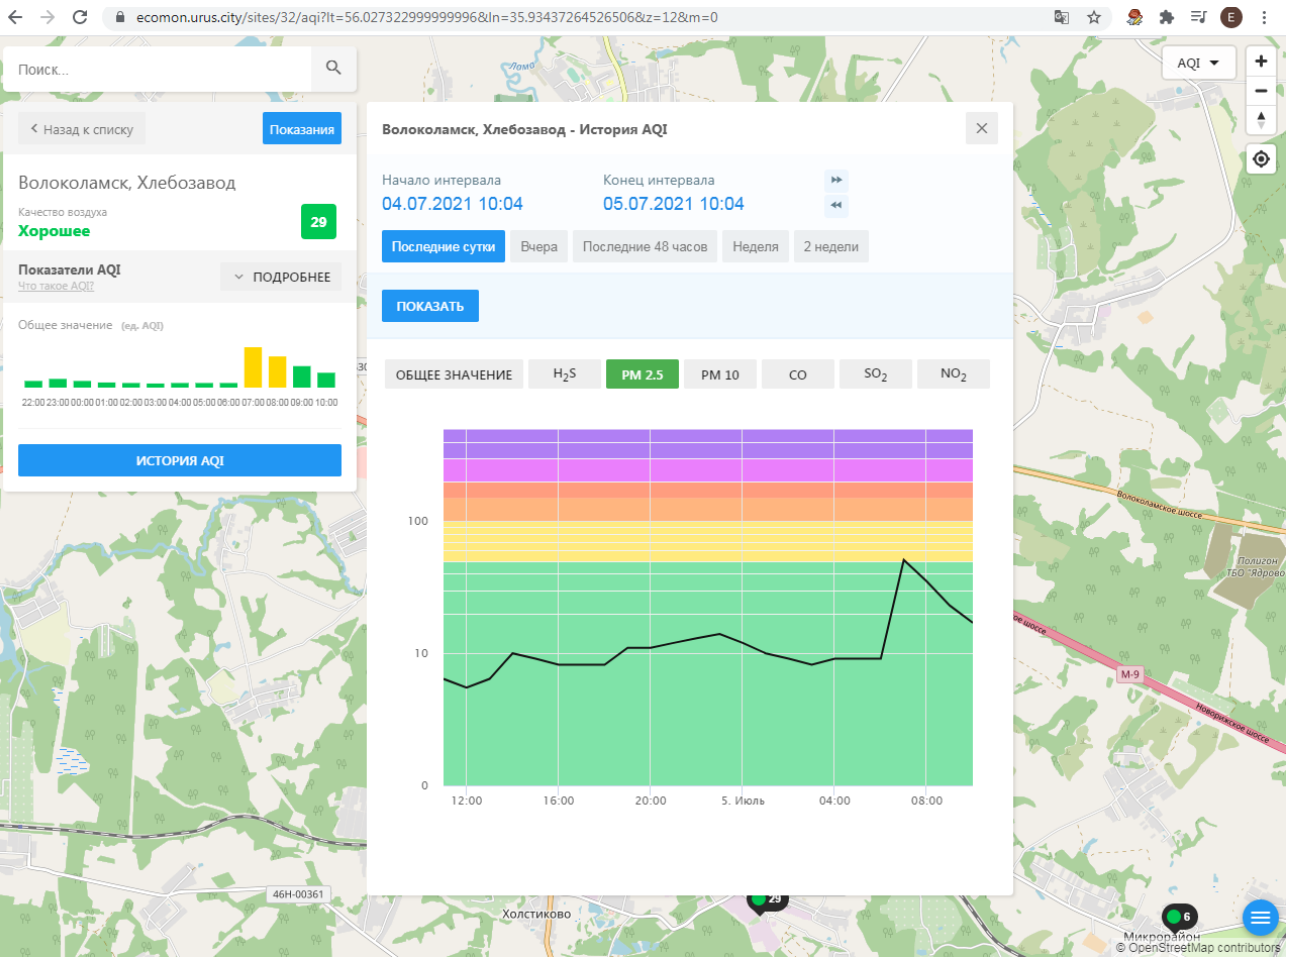

Волоколамск, Хлебозавод

Качество воздуха **Хорошее** 29

Показатели AQI  
Что такое AQI? ПОДРОБНЕЕ

Общее значение (ед. AQI)

ИСТОРИЯ AQI

Волоколамск, Хлебозавод - История AQI

Начало интервала: 04.07.2021 10:04    Конец интервала: 05.07.2021 10:04

Последние сутки    Вчера    Последние 48 часов    Неделя    2 недели

ПОКАЗАТЬ

ОБЩЕЕ ЗНАЧЕНИЕ    H<sub>2</sub>S    PM 2.5    PM 10    CO    SO<sub>2</sub>    NO<sub>2</sub>

100

10

0

12:00    16:00    20:00    5. Июль    04:00    08:00

46Н-00361    Холстиково    29    Микрорайон 6    © OpenStreetMap contributors

Поиск...

Волоколамск, Хлебозавод

Качество воздуха **Хорошее** 29

Показатели AQI Что такое AQI? ПОДРОБНЕЕ

Общее значение (ед. AQI)