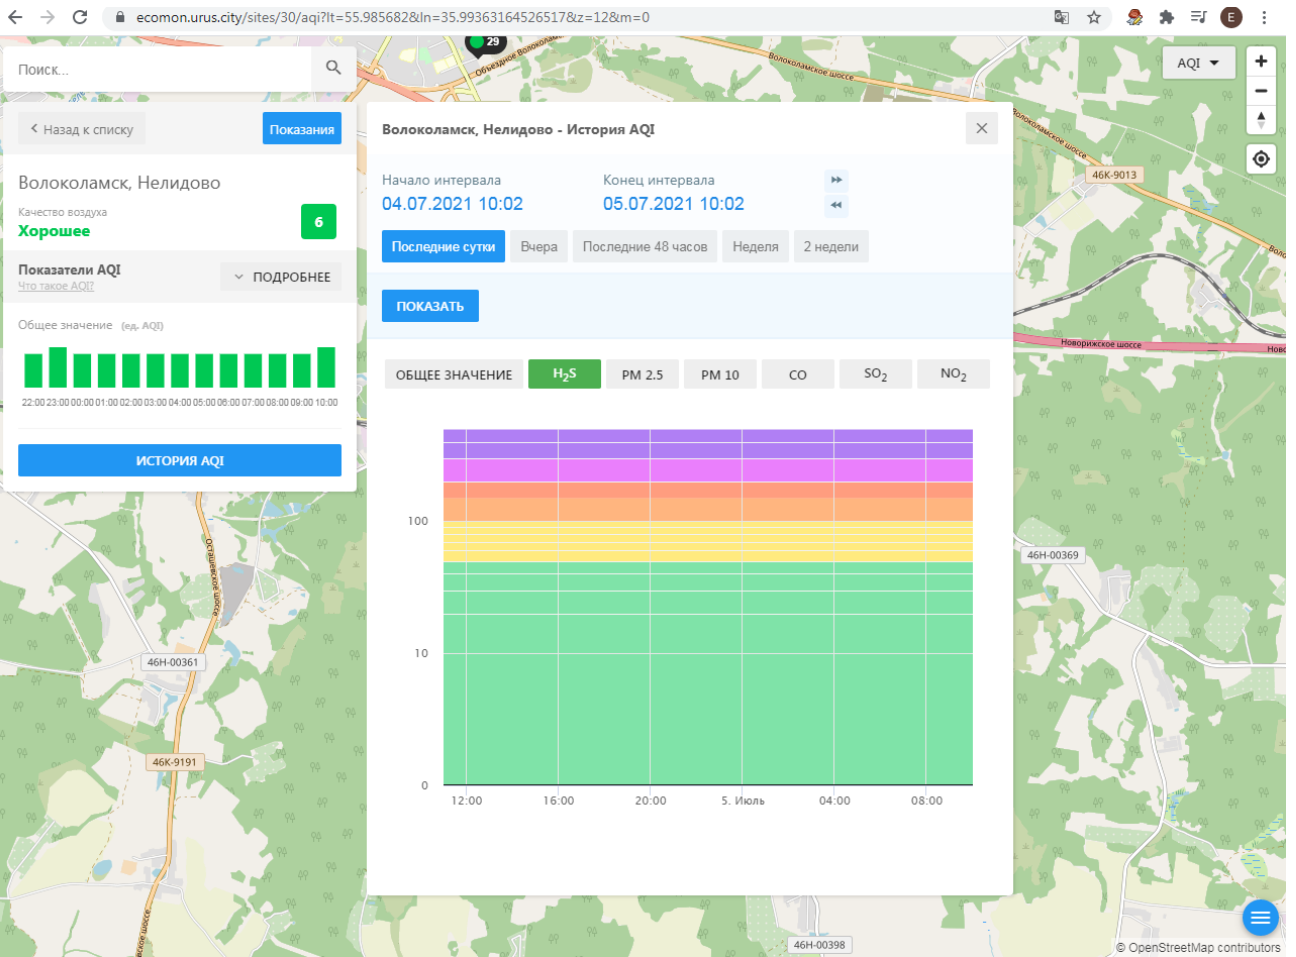

Поиск...

Волоколамск, Нелидово

Качество воздуха **Хорошее** 6

Показатели AQI  
Что такое AQI? ПОДРОБНЕЕ

Общее значение (ед. AQI)

22:00 23:00 00:00 01:00 02:00 03:00 04:00 05:00 06:00 07:00 08:00 09:00 10:00

ИСТОРИЯ AQI

Волоколамск, Нелидово - История AQI

Начало интервала: 04.07.2021 10:02    Конец интервала: 05.07.2021 10:02

Последние сутки    Вчера    Последние 48 часов    Неделя    2 недели

ПОКАЗАТЬ

ОБЩЕЕ ЗНАЧЕНИЕ    H<sub>2</sub>S    PM 2.5    PM 10    CO    SO<sub>2</sub>    NO<sub>2</sub>

100

10

0

12:00    16:00    20:00    5. Июль    04:00    08:00

© OpenStreetMap contributors

Поиск...

← Назад к списку **Показания**

**Волоколамск, Нелидово**  
Качество воздуха **Хорошее** **6**

**Показатели AQI**  
Что такое AQI? **ПОДРОБНЕЕ**

Общее значение (ед. AQI)

**ИСТОРИЯ AQI**

**Волоколамск, Нелидово - История AQI**

Начало интервала: **04.07.2021 10:02**    Конец интервала: **05.07.2021 10:02**