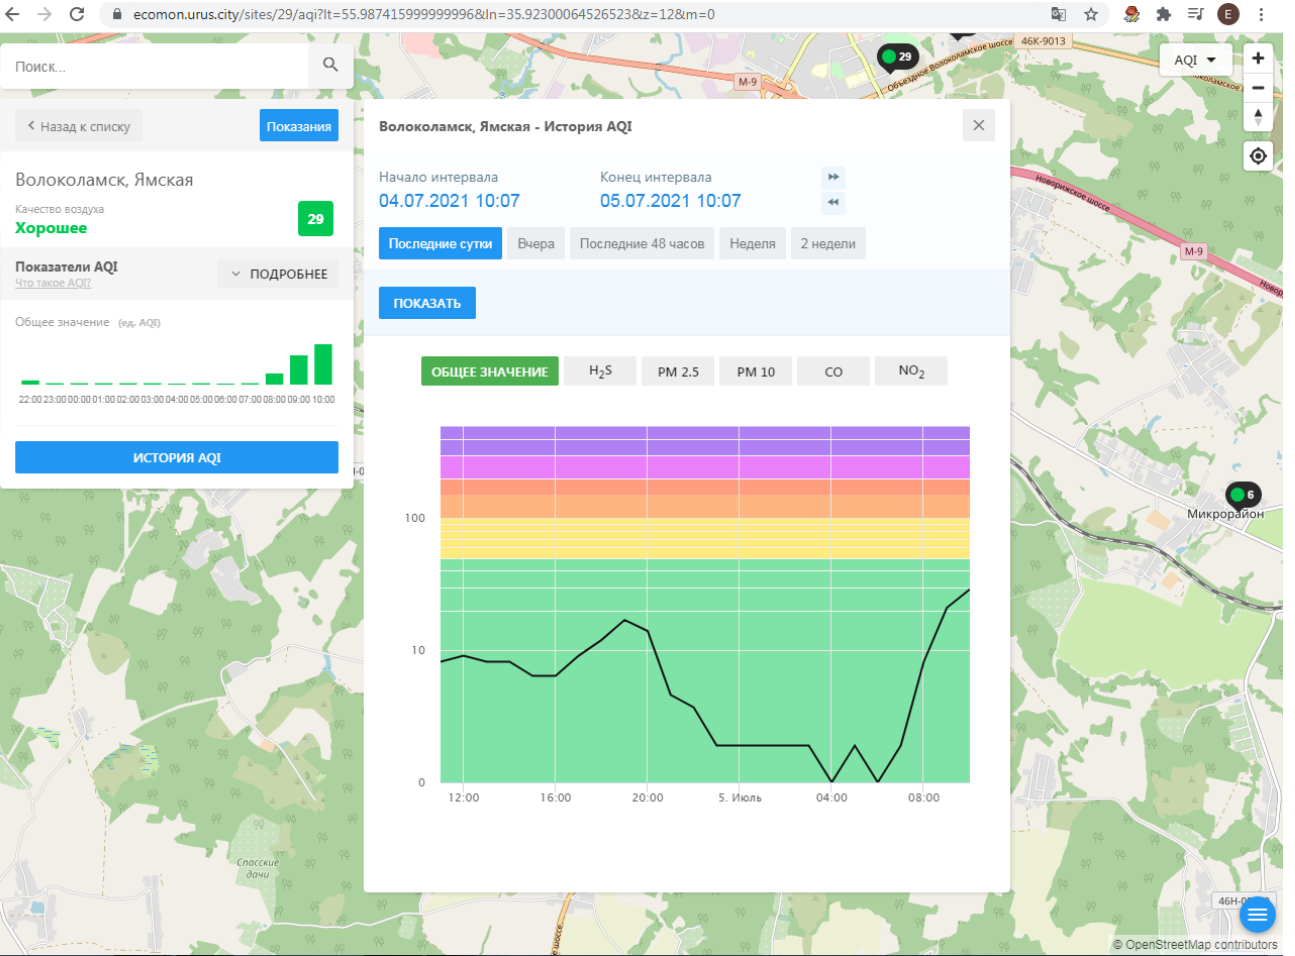

Показатели AQI  
Что такое AQI? ПОДРОБНЕЕ

Общее значение (ед. AQI)

ИСТОРИЯ AQI

Волоколамск, Хлебозавод - История AQI

Начало интервала: 04.07.2021 10:04  
Конец интервала: 05.07.2021 10:04

Последние сутки | Вчера | Последние 48 часов | Неделя | 2 недели

ПОКАЗАТЬ

ОБЩЕЕ ЗНАЧЕНИЕ | H<sub>2</sub>S | PM 2.5 | PM 10 | CO | **SO<sub>2</sub>** | NO<sub>2</sub>

100  
10  
0

12:00 16:00 20:00 5. Июль 04:00 08:00

46Н-00361  
Холстиково  
Микрорайон  
© OpenStreetMap contributors

Поиск...

< Назад к списку Показания

**Волоколамск, Ямская**  
Качество воздуха **Хорошее** 29

**Показатели AQI**  
Что такое AQI? ▼ ПОДРОБНЕЕ

Общее значение (ед. AQI)

ИСТОРИЯ AQI

**Волоколамск, Ямская - История AQI** ✕